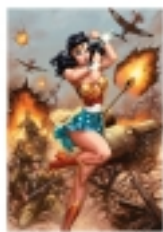

## Preorders

**Weta: Thranduil the Woodland King 1/6 Statue**

[\[Dettagli...\]](#)

**Blitzway: Elvis Aaron Presley 1/4 Statue**

[Chiama per il Prezzo](#)

[\[Dettagli...\]](#)

**Wonder Woman #750: WWII Art Print**

[\[Dettagli...\]](#)

**Sideshow: Premium Format - Symbiote Spider-Man**

[\[Dettagli...\]](#)

**Lord of the Rings - Helm of Sauron 1/1 Replica**

[\[Dettagli...\]](#)

**Prime 1 Studio: LOTR Aragorn 1/4 Statues**