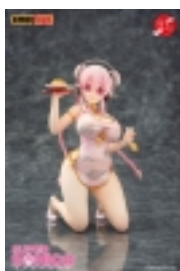

Inchiostro e Tempera

Inchiostro e Tempera

Navigazione Catalogo

Eureka Seven: High Evolution Anemone

[\[Dettagli...\]](#)

Asuka Shikinami Langley Test Plugsuit Version

[\[Dettagli...\]](#)

Super Sonico Mandarin Dress Version

[\[Dettagli...\]](#)

Game of Thrones - Jon Snow Season 8

[\[Dettagli...\]](#)

P1 Studio: Tekken Statue 1/4 Yoshimitsu

[\[Dettagli...\]](#)

SSSS.Gridman Gals - Shinjo Akane

[\[Dettagli...\]](#)

Original Character - 1st villager Archeyle